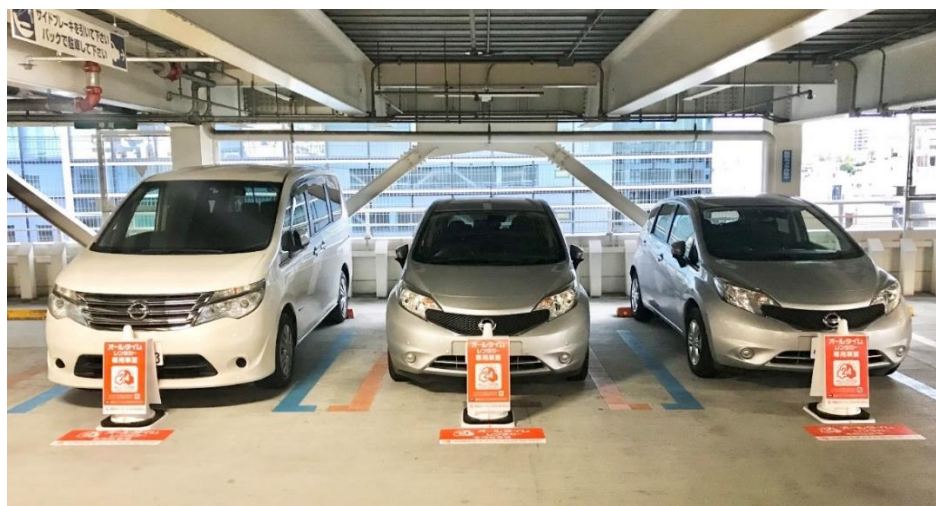

【貸出ステーション例】